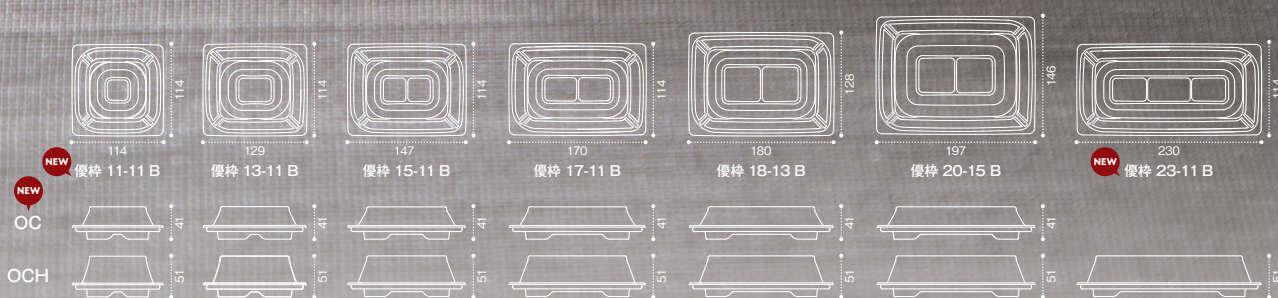

NEW

新製品速報

バイオカップ

優 ゆうわく 粹

新型

アウトパックにやさしい高機能冷惣菜容器

Point 1 新型登場で メニューの幅が広がる

ユーザー様の声にお応えし、低蓋と、11サイズ、23サイズが登場しました。

バイオカップ
優粹 18-13 B カリス金

サイズ: 180×128×17
フタ: バイオカップ 優粹 18-13 OC
(ローストビーフサラダ 約110g) **NEW**

バイオカップ
優粹 11-11 B 白 **NEW**

サイズ: 114×114×17
フタ: バイオカップ 優粹 11 OCH
(海老とアボカドポテのディッシュサラダ 約150g)

バイオカップ **NEW**
優粹 23-11 B ルミナスレッド

サイズ: 230×114×17
フタ: バイオカップ 優粹 23-11 OCH
(きのこチーズスパゲティサラダ 約270g)

おはぎの
SKU展開も
おすすめ

1コ

NEW 優粹 11-11 B

2コ

優粹 17-11 B

3コ

NEW 優粹 23-11 B

輸送時に
ズレにくい!

内壁が支えとなりバランスを
保つため崩れにくい

条件: 振動試験機により
[500km走行した場合]の
負荷を想定した振動をかけた
社内検証

噛み込みにくい

内壁で食材を支え、
噛み込みにくい

輸送を想定した中身ズレの検証結果

従来品

NEW 優枠