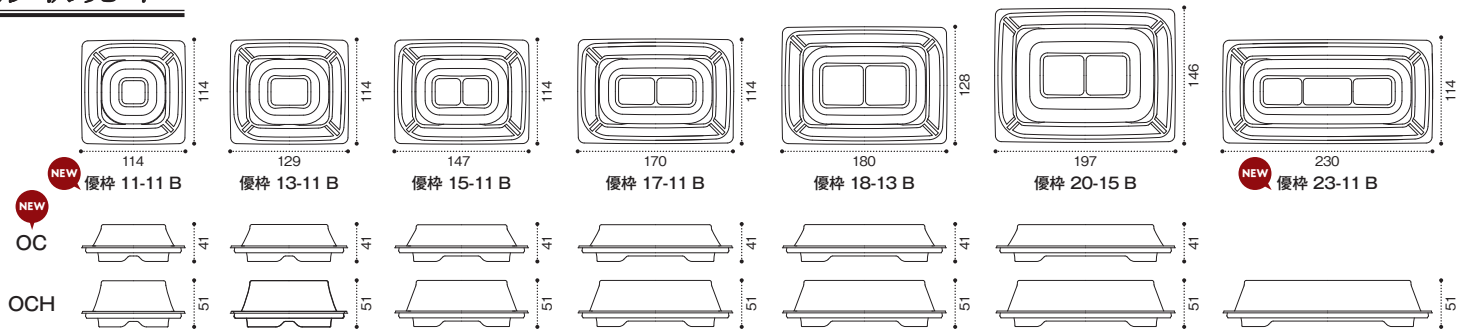

形状見本

品名	サイズ	材質	袋 入数	ケース 入数	Pure White.					備考	
					黒	白	カリス金	ルミナスレッド	新エマグリーン		クリアー防曇
NEW バイオカップ 優枠 11-11 B	114×114×17	バイオPET	50	1,500	PABH002	PABH003	PABH004	PABH005	PABH006		
NEW バイオカップ 優枠 11-11 OC	114×114×31	バイオPET	50	1,500						PABH009	内嵌合蓋
NEW バイオカップ 優枠 11-11 OCH	114×114×41	バイオPET	50	1,500						PABH010	内嵌合蓋
NEW バイオカップ 優枠 13-11 B	129×114×17	バイオPET	50	1,200	PABH012	PABH013	PABH014	PABH015	PABH016		
NEW バイオカップ 優枠 13-11 OC	129×114×31	バイオPET	50	1,200						PABH039	内嵌合蓋
NEW バイオカップ 優枠 13-11 OCH	129×114×41	バイオPET	50	1,200						PABH040	内嵌合蓋
NEW バイオカップ 優枠 15-11 B	147×114×17	バイオPET	50	1,200	PABH052	PABH053	PABH054	PABH055	PABH056		
NEW バイオカップ 優枠 15-11 OC	147×114×31	バイオPET	50	1,200						PABH089	内嵌合蓋
NEW バイオカップ 優枠 15-11 OCH	147×114×41	バイオPET	50	1,200						PABH090	内嵌合蓋
NEW バイオカップ 優枠 17-11 B	170×114×17	バイオPET	50	1,000	PABH152	PABH153	PABH154	PABH155	PABH156		
NEW バイオカップ 優枠 17-11 OC	170×114×31	バイオPET	50	1,000						PABH189	内嵌合蓋
NEW バイオカップ 優枠 17-11 OCH	170×114×41	バイオPET	50	1,000						PABH190	内嵌合蓋
NEW バイオカップ 優枠 18-13 B	180×128×17	バイオPET	50	800	PABH262	PABH263	PABH264	PABH265	PABH266		
NEW バイオカップ 優枠 18-13 OC	180×128×31	バイオPET	50	800						PABH309	内嵌合蓋
NEW バイオカップ 優枠 18-13 OCH	180×128×41	バイオPET	50	800						PABH310	内嵌合蓋
NEW バイオカップ 優枠 20-15 B	197×146×17	バイオPET	50	600	PABH382	PABH383	PABH384	PABH385	PABH386		
NEW バイオカップ 優枠 20-15 OC	197×146×31	バイオPET	50	600						PABH429	内嵌合蓋
NEW バイオカップ 優枠 20-15 OCH	197×146×41	バイオPET	50	600						PABH430	内嵌合蓋
NEW バイオカップ 優枠 23-11 B	230×114×17	バイオPET	50	600	PABH502	PABH503	PABH504	PABH505	PABH506		
NEW バイオカップ 優枠 23-11 OCH	230×114×41	バイオPET	50	600						PABH520	内嵌合蓋