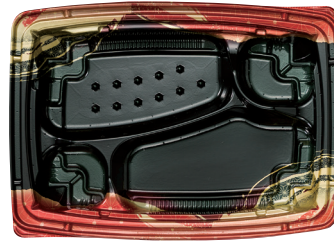

サイズ: 235×190×28
フタ: バイオデリカ 梓膳 80 OC
〈焼きサバ弁当 約470g〉

ボルドーレッドで
定番メニューの
グレードアップ

**バイオデリカ 梓膳 10-1 B
K-かがほ赤**

サイズ: 235×170×28
フタ: バイオデリカ 梓膳 10 OC
〈和風色ご飯弁当 約370g〉

緑柄で
ボリューム
メニューも
罪悪感軽減

**バイオデリカ 梓膳 800-5 B
K-テラス緑**

サイズ: 285×155×28
フタ: バイオデリカ 梓膳 800 OC
〈洋風ハンバーグ弁当 約480g〉

のっけ弁にも
ぴったりの
仕切りなしサイズ

**バイオデリカ 梓膳 100-8 B
K-やわらぎ茶**

サイズ: 238×155×28
フタ: バイオデリカ 梓膳 100 OC
〈おかずたっぷりのり弁 約410g〉

柄見本

黒

K-かがほ赤

どんなメニューにも合う定番カラー。