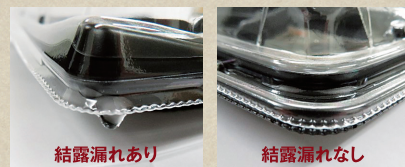

NEW

新製品速報

わく
粹
ぜん
膳

バイオデリカ 粹膳 100-5 B K-シンシャ赤

サイズ: 238×155×28 フタ: バイオデリカ 粹膳 100 OC
(和風ハンバーグ弁当 約400g)

「売場」と「現場」を魅惑する、
ひとにやさしい安心設計

1 スマート嵌合採用

リスパック独自の嵌合機能により、使いやすさと美味しさを維持。

ワンタッチでフタが嵌めやすく外れにくい

結露漏れ防止で売場やマイバッグが汚れにくい

従来品

NEW 粹膳

※26℃の室内で、加熱したお湯をお弁当容器に入れて蓋をした場合という過剰条件。

2 クレートにぴったり入る新定番サイジング

※標準クレートII型(有効内寸490×400)

従来の10Bサイズ

新サイズ 100B

標準クレートに4個まで

標準クレートにぴったり5個

3 高質感の新定番「ボルドーレッド」

K-シンシャ赤

ボルドーとは
フランスワインの産地名に由来する
赤ワインの色味

多岐にわたり活用されるボルドー。
和・洋・中と汎用性がある万能カラー。

**バイオデリカ 梓膳 80-2 B
K-シンシャ赤**