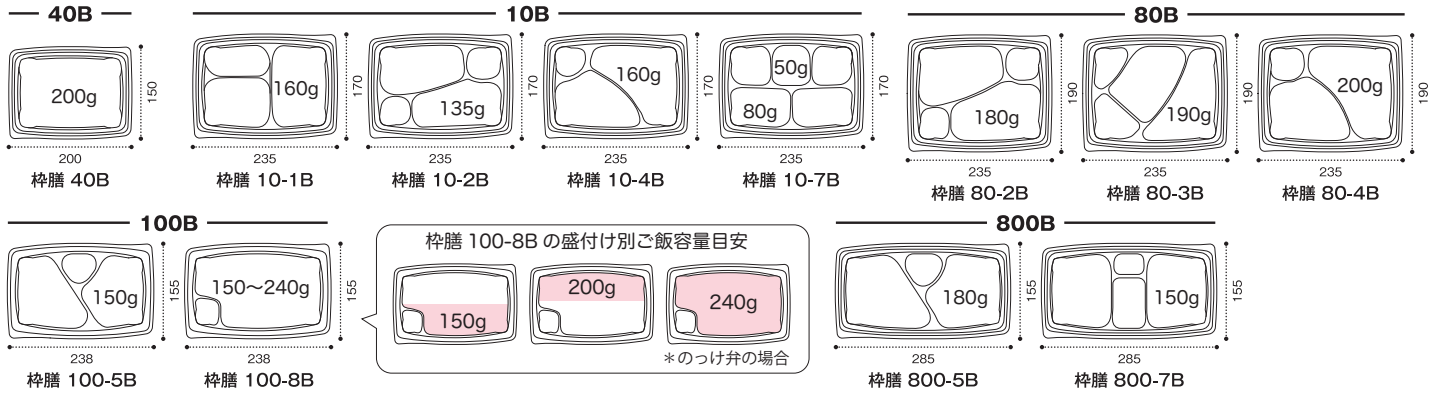

形状見本

品名	サイズ	材質	袋入数	ケース入数	柄見本					備考	
					黒	K-かがほ赤	K-シンシャ赤	K-やわらぎ茶	K-テラス緑		クリアー防曇
バイオデリカ 枠膳 40 B	200×150×28	バイオPPF	50	600	RHBW011	RHBW012	RHBW013	RHBW014	RHBW015		
バイオデリカ 枠膳 40 OC	200×150×30	OPS	50	600						RHBW070	内嵌合蓋
バイオデリカ 枠膳 10-1 B	235×170×28	バイオPPF	50	600	RHBW221	RHBW222	RHBW223	RHBW224	RHBW225		
バイオデリカ 枠膳 10-2 B	235×170×28	バイオPPF	50	600	RHBW241	RHBW242	RHBW243	RHBW244	RHBW245		
バイオデリカ 枠膳 10-4 B	235×170×28	バイオPPF	50	600	RHBW281	RHBW282	RHBW283	RHBW284	RHBW285		
バイオデリカ 枠膳 10-7 B	235×170×28	バイオPPF	50	600	RHBW341	RHBW342	RHBW343	RHBW344	RHBW345		
バイオデリカ 枠膳 10 OC	235×170×30	OPS	50	600						RHBW380	内嵌合蓋
バイオデリカ 枠膳 80-2 B	235×190×28	バイオPPF	50	400	RHBW411	RHBW412	RHBW413	RHBW414	RHBW415		
バイオデリカ 枠膳 80-3 B	235×190×28	バイオPPF	50	400	RHBW431	RHBW432	RHBW433	RHBW434	RHBW435		
バイオデリカ 枠膳 80-4 B	235×190×28	バイオPPF	50	400	RHBW451	RHBW452	RHBW453	RHBW454	RHBW455		
バイオデリカ 枠膳 80 OC	235×190×30	OPS	50	400						RHBW530	内嵌合蓋
バイオデリカ 枠膳 100-5 B	238×155×28	バイオPPF	50	600	RHBW741	RHBW742	RHBW743	RHBW744	RHBW745		
バイオデリカ 枠膳 100-8 B	238×155×28	バイオPPF	50	600	RHBW801	RHBW802	RHBW803	RHBW804	RHBW805		
バイオデリカ 枠膳 100 OC	238×155×30	OPS	50	600						RHBW840	内嵌合蓋
バイオデリカ 枠膳 800-5 B	285×155×28	バイオPPF	50	400	RHBW911	RHBW912	RHBW913	RHBW914	RHBW915		
バイオデリカ 枠膳 800-7 B	285×155×28	バイオPPF	50	400	RHBW951	RHBW952	RHBW953	RHBW954	RHBW955		
バイオデリカ 枠膳 800 OC	285×155×30	OPS	50	400						RHBW970	内嵌合蓋