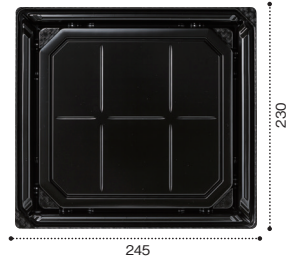

バイオPET 美枠板 みわくいた

意匠登録済 特許出願中

美枠シリーズのスマート嵌合を継承したステーキ専用容器

バイオPET 美枠板 25-18 B 黒
 サイズ●245×180×20
 フタ●バイオPET 美枠 25-18 OC

スマート嵌合®
【特許出願中】【意匠登録済】

POINT
1

ステーキにぴったりサイズ

浅型本体と高蓋で厚切りステーキのボリューム感を伝えます。

POINT
2 スマート嵌合蓋だから
 タレが漏れにくい! 蓋も外れにくい!

バイオPET 美枠板 25-23 B 黒
 サイズ●245×230×20
 フタ●バイオPET 美枠 25-23 OC

●形状見本

NEW 美枠板 20-15 B

NEW 美枠板 20-20 B

美枠板 25-15 B

美枠板 25-18 B

美枠板 25-23 B

品名	サイズ	材質	袋入数	ケース入数	色		備考
					黒	クリアー防曇	
NEW バイオPET 美枠板 20-15 B	197×146×20	バイオPET	50	800	FAPW320		
NEW バイオPET 美枠 20-15 OC	197×146×39	バイオPET	50	800		FAPW300	スマート嵌合蓋
NEW バイオPET 美枠板 20-20 B	197×197×21	バイオPET	50	600	FAPW360		
NEW バイオPET 美枠 20-20 OC	197×197×39	バイオPET	50	600		FAPW380	スマート嵌合蓋
バイオPET 美枠板 25-15 B	245×150×20	バイオPET	50	600	FAPW100		
バイオPET 美枠 25-15 OC	245×150×39	バイオPET	50	600		FAPW120	スマート嵌合蓋
バイオPET 美枠板 25-18 B	245×180×20	バイオPET	50	400	FAPW130		
バイオPET 美枠 25-18 OC	245×180×39	バイオPET	50	400		FAPW150	スマート嵌合蓋
バイオPET 美枠板 25-23 B	245×230×20	バイオPET	50	400	FAPW190		
バイオPET 美枠 25-23 OC	245×230×39	バイオPET	50	400		FAPW210	スマート嵌合蓋