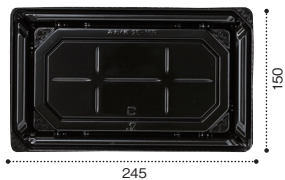

バイオPET 美枠板 みわくいた

意匠登録済 特許出願中

美枠シリーズのスマート嵌合を継承したステーキ専用容器

バイオPET 美枠板 25-18 B 黒
 サイズ●245×180×20
 フタ●バイオPET 美枠 25-18 OC

スマート嵌合®
【特許出願中】【意匠登録済】

POINT
1

ステーキにぴったりサイズ

浅型本体と高蓋で厚切りステーキのボリューム感を伝えます。

POINT
2 スマート嵌合蓋だから
 タレが漏れにくい! 蓋も外れにくい!

バイオPET 美枠板 25-23 B 黒
 サイズ●245×230×20
 フタ●バイオPET 美枠 25-23 OC

●形状見本

NEW 美枠板 20-15 B

NEW 美枠板 20-20 B

美枠板 25-15 B

美枠板 25-18 B

美枠板 25-23 B

品名	サイズ	材質	袋入数	ケース入数	色		備考
					黒	クリアー防曇	
NEW バイオPET 美枠板 20-15 B	197×146×20	バイオPET	50	800	FAPW320		
NEW バイオPET 美枠 20-15 OC	197×146×39	バイオPET	50	800		FAPW300	スマート嵌合蓋
NEW バイオPET 美枠板 20-20 B	197×197×21	バイオPET	50	600	FAPW360		
NEW バイオPET 美枠 20-20 OC	197×197×39	バイオPET	50	600		FAPW380	スマート嵌合蓋
バイオPET 美枠板 25-15 B	245×150×20	バイオPET	50	600	FAPW100		
バイオPET 美枠 25-15 OC	245×150×39	バイオPET	50	600		FAPW120	スマート嵌合蓋
バイオPET 美枠板 25-18 B	245×180×20	バイオPET	50	400	FAPW130		
バイオPET 美枠 25-18 OC	245×180×39	バイオPET	50	400		FAPW150	スマート嵌合蓋
バイオPET 美枠板 25-23 B	245×230×20	バイオPET	50	400	FAPW190		
バイオPET 美枠 25-23 OC	245×230×39	バイオPET	50	400		FAPW210	スマート嵌合蓋