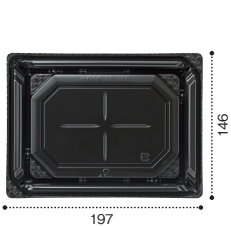

バイオPET 美枠板 みわくいた

意匠登録済 特許出願中

美枠シリーズのスマート嵌合を継承したステーキ専用容器

バイオPET 美枠板 25-18 B 黒
 サイズ●245×180×20
 フタ●バイオPET 美枠 25-18 OC

スマート嵌合®
【特許出願中】【意匠登録済】

POINT
1

ステーキにぴったりサイズ

浅型本体と高蓋で厚切りステーキのボリューム感を伝えます。

POINT
2 スマート嵌合蓋だから
 タレが漏れにくい! 蓋も外れにくい!

バイオPET 美枠板 25-23 B 黒
 サイズ●245×230×20
 フタ●バイオPET 美枠 25-23 OC

●形状見本

NEW 美枠板 20-15 B

NEW 美枠板 20-20 B

美枠板 25-15 B

美枠板 25-18 B

美枠板 25-23 B