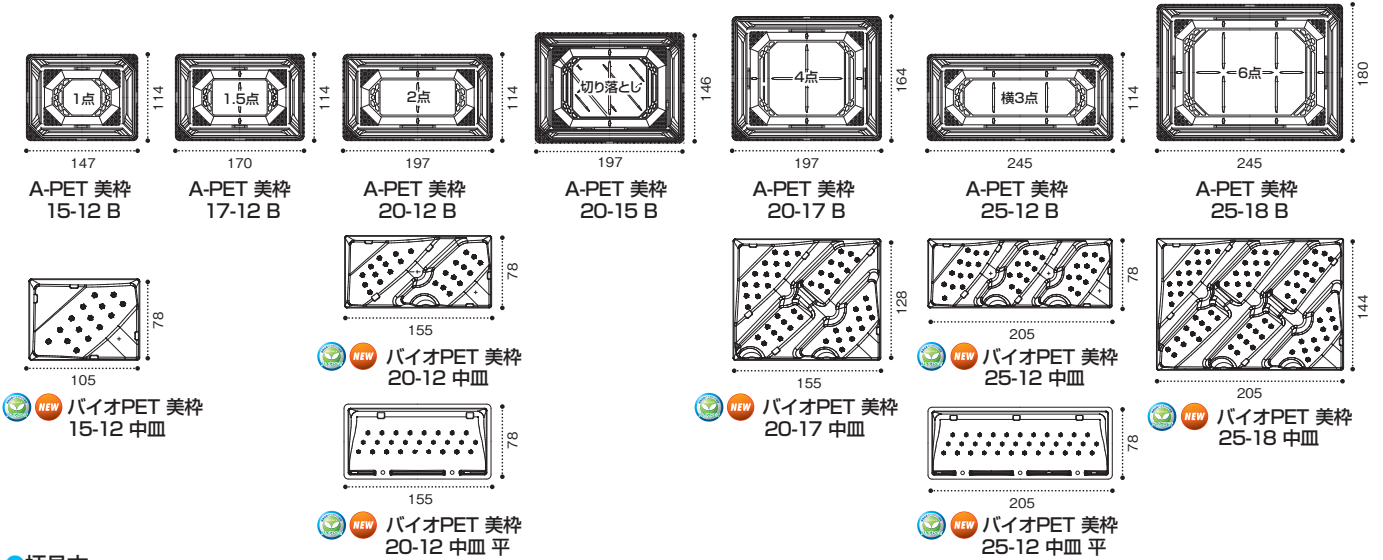

美しさつくる、たもつ、枠で魅せる

一、詰めやすく、美しい  
スマート嵌合

**業界初！  
内嵌合方式の刺身容器**  
外嵌合の盤面の広さを保ちながら  
ドリップが漏れにくく、  
蓋が外れにくい嵌合方式です。

**詰めやすい理由は「内壁」**  
「内壁」によりツマの位置が  
決めやすく  
セットしやすくなります。

**盛付けた美しさをキープ**  
本体内側にある「内壁」の効果で  
中身がズレにくく、  
盛付けた美しい状態を保ちます。  
**噛みこみ軽減**  
「内壁」によりツマがはみ出にくく  
なっています。

**NEW** 中皿でつまなしでも立体盛付けOK!

本体のみ

本体+中皿

A-PET 美枠 25-12 B 箔おし金  
サイズ●245×114×21  
中 皿●バイオPET 美枠 25-12 中皿  
フ タ●A-PET 美枠 25-12 OC

●形状見本

●柄見本

黒

箔おし金