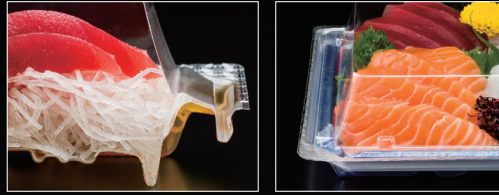

美しさつくる、たもつ、枠で魅せる

一、詰めやすく、美しい  
スマート嵌合

**業界初！  
内嵌合方式の刺身容器**  
外嵌合の盤面の広さを保ちながら  
ドリップが漏れにくく、  
蓋が外れにくい嵌合方式です。

**詰めやすい理由は「内壁」**  
「内壁」によりツマの位置が  
決めやすく  
セットしやすくなります。

**盛付けた美しさをキープ**  
本体内側にある「内壁」の効果で  
中身がズレにくく、  
盛付けた美しい状態を保ちます。  
**噛みこみ軽減**  
「内壁」によりツマがはみ出にくく  
なっています。

A-PET 美枠 20-17 B 箔おし金  
サイズ ●197×164×21  
フ タ ●A-PET 美枠 20-17 OC

二、清涼感抜群のPET柄

**業界初！  
PET定位置柄の  
刺身容器**  
深みがある枠付の柄で  
高質感ある商品に。

**汎用性のある  
使いやすい柄も品揃え**  
爽やかに仕上がる白と  
鮮やかな色の組み合わせ。  
※黒も品揃えしております。

A-PET 美枠 25-12 B

A-PET 美枠 20-17 B

A-PET 美枠 20-12 B

A-PET 美枠 20-12 B

背景に合わせて  
色の深みが  
変化します

ドリップを  
溜める溝

装飾で  
開け口が  
分かりやすい

盛付け  
目安ライン

※A-PET 美枠  
15-12 Bは除く