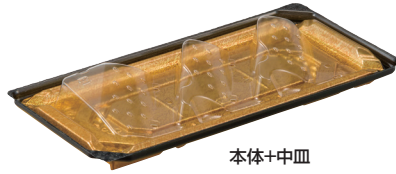

美しさつくる、たもつ、枠で魅せる

一、詰めやすく、美しい  
スマート嵌合

**業界初！  
内嵌合方式の刺身容器**  
外嵌合の盤面の広さを保ちながら  
ドリップが漏れにくく、  
蓋が外れにくい嵌合方式です。

**詰めやすい理由は「内壁」**  
「内壁」によりツマの位置が  
決めやすく  
セットしやすくなります。

**盛付けた美しさをキープ**  
本体内側にある「内壁」の効果で  
中身がズレにくく、  
盛付けた美しい状態を保ちます。  
**噛みこみ軽減**  
「内壁」によりツマがはみ出にくく  
なっています。

A-PET 美枠 20-17 B 箔おし金  
サイズ ●197×164×21  
フ タ ●A-PET 美枠 20-17 OC

二、清涼感抜群のPET柄

**業界初！  
PET定位置柄の  
刺身容器**  
深みがある枠付の柄で  
高質感ある商品に。

**汎用性のある  
使いやすい柄も品揃え**  
爽やかに仕上がる白と  
鮮やかな色の組み合わせ。  
※黒も品揃えしております。

A-PET 美枠 25-12 B

A-PET 美枠 20-17 B

A-PET 美枠 20-12 B

A-PET 美枠 20-12 B

背景に合わせて  
色の深みが  
変化します

ドリップを  
溜める溝

装飾で  
開け口が  
分かりやすい

盛付け  
目安ライン

※A-PET 美枠  
15-12 Bは除く

**NEW** 中皿でつまなしでも立体盛付けOK!

本体のみ

本体+中皿

A-PET 美枠 25-12 B 箔おし金  
サイズ●245×114×21  
中 皿●バイオPET 美枠 25-12 中皿  
フ タ●A-PET 美枠 25-12 OC

●形状見本

●柄見本

黒

箔おし金