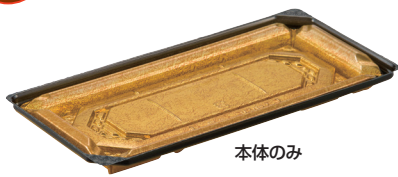

美しさつくる、たもつ、枠で魅せる

一、詰めやすく、美しい  
スマート嵌合

**業界初！  
内嵌合方式の刺身容器**  
外嵌合の盤面の広さを保ちながら  
ドリップが漏れにくく、  
蓋が外れにくい嵌合方式です。

**詰めやすい理由は「内壁」**  
「内壁」によりツマの位置が  
決めやすく  
セットしやすくなります。

**盛付けた美しさをキープ**  
本体内側にある「内壁」の効果で  
中身がズレにくく、  
盛付けた美しい状態を保ちます。  
**噛みこみ軽減**  
「内壁」によりツマがはみ出にくく  
なっています。

A-PET 美枠 20-17 B 箔おし金  
サイズ ●197×164×21  
フ タ ●A-PET 美枠 20-17 OC

二、清涼感抜群のPET柄

**業界初！  
PET定位置柄の  
刺身容器**  
深みがある枠付の柄で  
高質感ある商品に。

**汎用性のある  
使いやすい柄も品揃え**  
爽やかに仕上がる白と  
鮮やかな色の組み合わせ。  
※黒も品揃えしております。

A-PET 美枠 25-12 B

A-PET 美枠 20-17 B

A-PET 美枠 20-12 B

A-PET 美枠 20-12 B

背景に合わせて  
色の深みが  
変化します

ドリップを  
溜める溝

装飾で  
開け口が  
分かりやすい

盛付け  
目安ライン

※A-PET 美枠  
15-12 Bは除く

**NEW** 中皿でつまなしでも立体盛付けOK!

本体のみ

本体+中皿

A-PET 美枠 25-12 B 箔おし金  
サイズ●245×114×21  
中 皿●バイオPET 美枠 25-12 中皿  
フ タ●A-PET 美枠 25-12 OC

●形状見本

●柄見本

黒

箔おし金