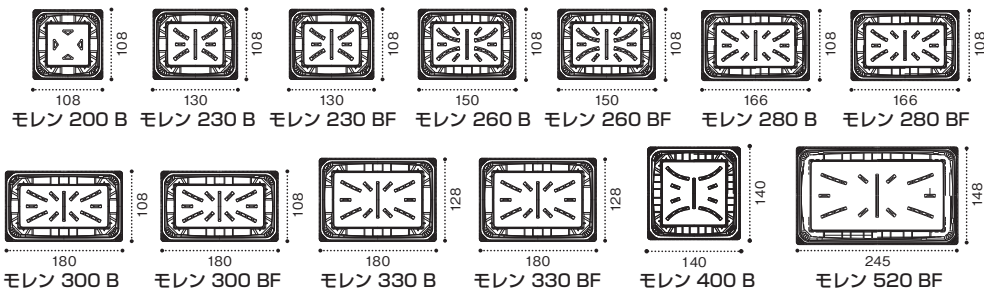

クリーンカップ モレン

意匠登録済

モレにくく、しめやすい。
広くシャープな天面で高質感を演出。

今までなかった
シャープな形状と
液モレしにくい
構造の両立に成功。

クリーンカップ
モレン 280 B U黒金
サイズ●166×108×16
フ タ●クリーンカップモレン
280-OC

クリーンカップ
モレン 280 B U白金
サイズ●166×108×16
フ タ●クリーンカップモレン
280-OC

滑り落ちる

食材が噛みこみにくい
側面形状

モレにくく、しめやすい。

しめやすい
嵌合で、
作業性アップ

●柄見本

食材を広げやすい
スレ防止リブ

裏面ラベルが貼りやすい
広い底面

天面ラベルが貼り
やすい凹ポッチ

●形状見本

クリーンカップ モレン

意匠登録済

モレにくく、しめやすい。
広くシャープな天面で高質感を演出。

今までなかった
シャープな形状と
液モレしにくい
構造の高立に成功。

クリーンカップ
モレン 330 B
サイズ●180×128×16
フタ●クリーンカップモレン
330-OC

クリーンカップ
モレン 200 B U白金
サイズ●108×108×16
フタ●クリーンカップモレン
200-OC

食材を広げやすい
スレ防止リブ
裏面ラベルが貼りやすい
広い底面
天面ラベルが貼り
やすい凹ポッチ