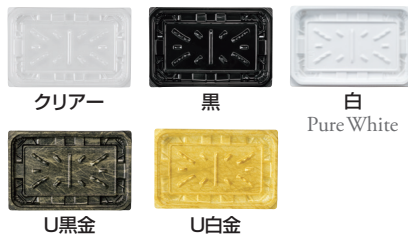

クリーンカップ モレン

意匠登録済

モレにくく、しめやすい。
広くシャープな天面で高質感を演出。

今までなかった
シャープな形状と
液モレしにくい
構造の両立に成功。

クリーンカップ
モレン 280 B U黒金
サイズ●166×108×16
フ タ●クリーンカップモレン
280-OC

クリーンカップ
モレン 280 B U白金
サイズ●166×108×16
フ タ●クリーンカップモレン
280-OC

滑り落ちる

食材が噛みこみにくい
側面形状

モレにくく、しめやすい。

しめやすい
嵌合で、
作業性アップ

●柄見本

食材を広げやすい
スレ防止リブ

裏面ラベルが貼りやすい
広い底面

天面ラベルが貼り
やすい凹ポッチ

●形状見本

クリーンカップ モレン

意匠登録済

モレにくく、しめやすい。
広くシャープな天面で高質感を演出。

今までなかった
シャープな形状と
液モレしにくい
構造の高立に成功。

クリーンカップ
モレン 330 B
サイズ●180×128×16
フタ●クリーンカップモレン
330-OC

クリーンカップ
モレン 200 B U白金
サイズ●108×108×16
フタ●クリーンカップモレン
200-OC

食材を広げやすい
スレ防止リブ
裏面ラベルが貼りやすい
広い底面
天面ラベルが貼り
やすい凹ポッチ