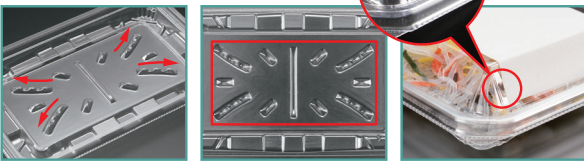

食材が噛みこみにくい
側面形状

モレにくく、しめやすい。

しめやすい
嵌合で、
作業性アップ

●柄見本

食材を広げやすい
スレ防止リブ

裏面ラベルが貼りやすい
広い底面

天面ラベルが貼り
やすい凹ポッチ

●形状見本

クリーンカップ モレン

意匠登録済

モレにくく、しめやすい。
広くシャープな天面で高質感を演出。

今までなかった
シャープな形状と
液モレしにくい
構造の高立に成功。

クリーンカップ
モレン 330 B
サイズ●180×128×16
フタ●クリーンカップモレン
330-OC

クリーンカップ
モレン 200 B U白金
サイズ●108×108×16
フタ●クリーンカップモレン
200-OC

食材を広げやすい
スレ防止リブ
裏面ラベルが貼りやすい
広い底面
天面ラベルが貼り
やすい凹ポッチ