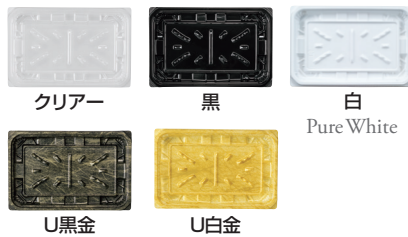

●柄見本

モレン

滑り落ちる

食材が噛みこみにくい
側面形状