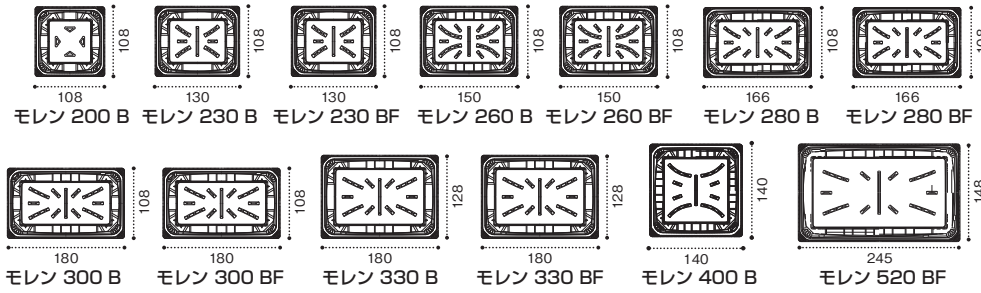

●形状見本

しめやすい
嵌合で、
作業性アップ

モレにくく、しめやすい。

品名	サイズ	容量	材質	袋 入数	ケース 入数	Pure White					備考
						クリアー	黒	白	U黒金	U白金	
クリーンカップ モレン 200 B	108×108×16	110	A-PET	50	2,000	PAQA300	PAQA301	PAQA304	PAQA302	PAQA303	
クリーンカップ モレン 200-OC	108×108×18		A-PET	50	2,000						PAQA309 内外嵌合蓋
クリーンカップ モレン 230 B	130×108×16	140	A-PET	50	2,000	PAQA320	PAQA321	PAQA324	PAQA322	PAQA323	
クリーンカップ モレン 230 BF	130×108×20	180	A-PET	50	2,000	PAQA420	PAQA421	PAQA422			
クリーンカップ モレン 230-OCA	130×108×10		A-PET	50	2,000						PAQA426 内外嵌合蓋
クリーンカップ モレン 230-OC	130×108×18		A-PET	50	2,000						PAQA329 内外嵌合蓋
クリーンカップ モレン 260 B	150×108×16	150	A-PET	50	2,000	PAQA330	PAQA331	PAQA334	PAQA332	PAQA333	
クリーンカップ モレン 260 BF	150×108×20	190	A-PET	50	2,000	PAQA430	PAQA431	PAQA432			
クリーンカップ モレン 260-OCA	150×108×10		A-PET	50	2,000						PAQA436 内外嵌合蓋
クリーンカップ モレン 260-OC	150×108×18		A-PET	50	2,000						PAQA339 内外嵌合蓋
クリーンカップ モレン 280 B	166×108×16	180	A-PET	50	1,600	PAQA350	PAQA351	PAQA354	PAQA352	PAQA353	
クリーンカップ モレン 280 BF	166×108×20	210	A-PET	50	1,600	PAQA440	PAQA441	PAQA442			
クリーンカップ モレン 280-OCA	166×108×10		A-PET	50	1,600						PAQA446 内外嵌合蓋
クリーンカップ モレン 280-OC	166×108×18		A-PET	50	1,600						PAQA359 内外嵌合蓋
クリーンカップ モレン 300 B	180×108×16	190	A-PET	50	1,600	PAQA360	PAQA361	PAQA364	PAQA362	PAQA363	
クリーンカップ モレン 300 BF	180×108×20	250	A-PET	50	1,600	PAQA450	PAQA451	PAQA452			
クリーンカップ モレン 300-OCA	180×108×10		A-PET	50	1,600						PAQA456 内外嵌合蓋
クリーンカップ モレン 300-OC	180×108×18		A-PET	50	1,600						PAQA369 内外嵌合蓋
クリーンカップ モレン 330 B	180×128×16	220	A-PET	50	1,200	PAQA380	PAQA381	PAQA384	PAQA382	PAQA383	
クリーンカップ モレン 330 BF	180×128×20	330	A-PET	50	1,200	PAQA460	PAQA461	PAQA462			
クリーンカップ モレン 330-OCA	180×128×10		A-PET	50	1,200						PAQA466 内外嵌合蓋
クリーンカップ モレン 330-OC	180×128×18		A-PET	50	1,200						PAQA389 内外嵌合蓋
クリーンカップ モレン 400 B	140×140×16	210	A-PET	50	1,500	PAQA400					
クリーンカップ モレン 400-OC	140×140×18		A-PET	50	1,500						PAQA409 内外嵌合蓋
クリーンカップ モレン 520 BF	245×148×20	500	A-PET	50	600	PAQA468					
クリーンカップ モレン 520-OC	245×148×18		A-PET	50	600						PAQA473 内外嵌合蓋