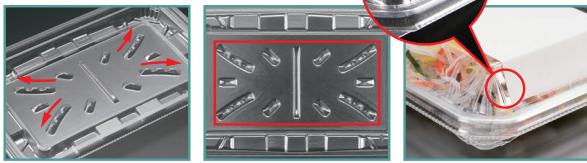

クリーンカップ モレン

意匠登録済

モレにくく、しめやすい。
広くシャープな天面で高質感を演出。

今までなかった
シャープな形状と
液モレしにくい
構造の両立に成功。

クリーンカップ
モレン 280 B U黒金
サイズ●166×108×16
フ タ●クリーンカップモレン
280-OC

クリーンカップ
モレン 280 B U白金
サイズ●166×108×16
フ タ●クリーンカップモレン
280-OC

滑り落ちる

食材が噛みこみにくい
側面形状

モレにくく、しめやすい。

しめやすい
嵌合で、
作業性アップ

●柄見本

食材を広げやすい
スレ防止リブ

裏面ラベルが貼りやすい
広い底面

天面ラベルが貼り
やすい凹ポッチ

●形状見本

クリーンカップ モレン

意匠登録済

モレにくく、しめやすい。
広くシャープな天面で高質感を演出。

今までなかった
シャープな形状と
液モレしにくい
構造の高立に成功。

クリーンカップ
モレン 330 B
サイズ●180×128×16
フタ●クリーンカップモレン
330-OC

クリーンカップ
モレン 200 B U白金
サイズ●108×108×16
フタ●クリーンカップモレン
200-OC

食材を広げやすい
スレ防止リブ
裏面ラベルが貼りやすい
広い底面
天面ラベルが貼り
やすい凹ポッチ