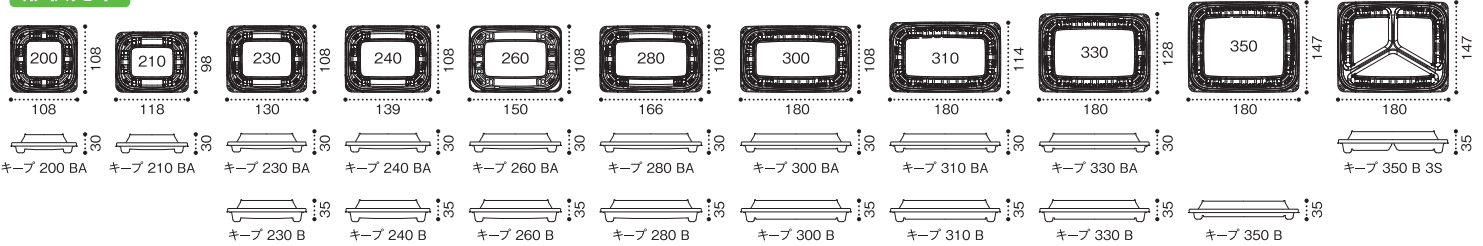

柄見本

K-黒

K-おんわピンク
甘さを控え、旨味を訴求

K-おんわイエロー
暖かさと旨味を訴求

K-北山杉

形状見本

品名	サイズ	材質	袋入数	ケース入数					備考	
					K-黒	K-おんわピンク	K-おんわイエロー	K-北山杉		クリアー防曇
バイオデリカ キープ 200 BA	108×108×16	バイオPPF	50	2,000	RHIK001	RHIK002	RHIK003	RHIK004		
バイオデリカ キープ 200 OC	108×108×20	OPS	50	2,000					RHIK039	内外嵌合蓋
バイオデリカ キープ 210 BA	118×98×16	バイオPPF	50	2,000	RHIK051	RHIK052	RHIK053	RHIK054		
バイオデリカ キープ 210 OC	118×98×20	OPS	50	2,000					RHIK089	内外嵌合蓋
バイオデリカ キープ 230 BA	130×108×16	バイオPPF	50	2,000	RHIK151	RHIK152	RHIK153	RHIK154		
バイオデリカ キープ 230 B	130×108×21	バイオPPF	50	2,000	RHIK163	RHIK164	RHIK165	RHIK166		
バイオデリカ キープ 230 OC	130×108×20	OPS	50	2,000					RHIK209	内外嵌合蓋
バイオデリカ キープ 240 BA	139×108×16	バイオPPF	50	2,000	RHIK221	RHIK222	RHIK223	RHIK224		
バイオデリカ キープ 240 B	139×108×21	バイオPPF	50	2,000	RHIK233	RHIK234	RHIK235	RHIK236		
バイオデリカ キープ 240 OC	139×108×20	OPS	50	2,000					RHIK279	内外嵌合蓋
バイオデリカ キープ 260 BA	150×108×16	バイオPPF	50	2,000	RHIK291	RHIK292	RHIK293	RHIK294		
バイオデリカ キープ 260 B	150×108×21	バイオPPF	50	2,000	RHIK303	RHIK304	RHIK305	RHIK306		
バイオデリカ キープ 260 OC	150×108×20	OPS	50	2,000					RHIK349	内外嵌合蓋
バイオデリカ キープ 280 BA	166×108×16	バイオPPF	50	1,600	RHIK361	RHIK362	RHIK363	RHIK364		
バイオデリカ キープ 280 B	166×108×21	バイオPPF	50	1,600	RHIK373	RHIK374	RHIK375	RHIK376		
バイオデリカ キープ 280 OC	166×108×20	OPS	50	1,600					RHIK419	内外嵌合蓋
バイオデリカ キープ 300 BA	180×108×16	バイオPPF	50	1,600	RHIK431	RHIK432	RHIK433	RHIK434		
バイオデリカ キープ 300 B	180×108×21	バイオPPF	50	1,600	RHIK443	RHIK444	RHIK445	RHIK446		
バイオデリカ キープ 300 OC	180×108×20	OPS	50	1,600					RHIK499	内外嵌合蓋
バイオデリカ キープ 310 BA	180×114×15	バイオPPF	50	1,200	RHIK511	RHIK512	RHIK513	RHIK514		
バイオデリカ キープ 310 B	180×114×21	バイオPPF	50	1,200	RHIK523	RHIK524	RHIK525	RHIK526		
バイオデリカ キープ 310 OC	180×114×20	OPS	50	1,200					RHIK569	内外嵌合蓋
バイオデリカ キープ 330 BA	180×128×14	バイオPPF	50	1,200	RHIK581	RHIK582	RHIK583	RHIK584		
バイオデリカ キープ 330 B	180×128×21	バイオPPF	50	1,200	RHIK593	RHIK594	RHIK595	RHIK596		
バイオデリカ キープ 330 OC	180×128×20	OPS	50	1,200					RHIK639	内外嵌合蓋
バイオデリカ キープ 350 B	180×147×21	バイオPPF	50	900	RHIK663	RHIK664	RHIK665	RHIK666		
バイオデリカ キープ 350 B 3S	180×147×21	バイオPPF	50	900	RHIK687	RHIK688	RHIK689	RHIK690		
バイオデリカ キープ 350 OC	180×147×20	OPS	50	900					RHIK719	内外嵌合蓋