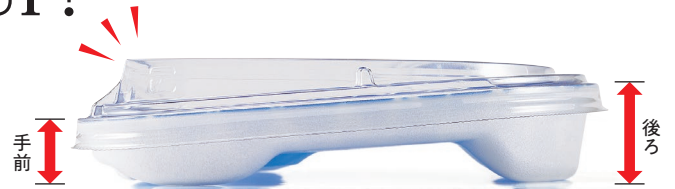

Point

盛付けの立体感・視認性UP!

本体の傾斜で
立体的な盛付けが可能です

3

Point

差別化したい商品づくりに! 売場の流れを変える!

半月形状が際立ち
売場に変化を
与えます

八千流半月 18-13B
ささめ青銀