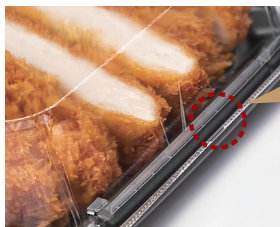

1 ▶ スマート嵌合で結露漏れ抑制&作業性アップ

結露が漏れにくい

フタが嵌めやすく外れにくいから作業性アップ