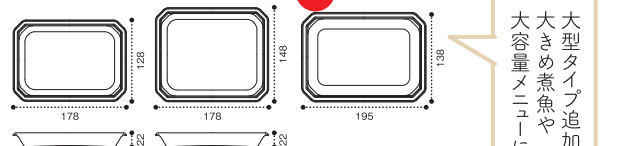

みいろオレンジ

さな青

はなのオレンジ

サンレタス

新中華

形状見本

浅

深

深

浅

深

深

大型タイプ追加で  
大きめ煮魚や  
大容量メニューにも!

Point | カテゴリーを問わず使いやすい

おすすめメニュー 和惣菜、魚惣菜、中華惣菜、練りサラダ

YJ-18-11 C 白