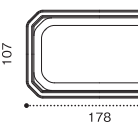

サイズ: 178×107×22 (パスタサラダ 約130g)

Point | 惣菜の照りを引き立て商品価値を格上げ!

おすすめメニュー 煮物、魚惣菜、玉子焼き

YJ-15-11 F らいらく金

サイズ: 147×107×30 (だし巻き玉子 約150g)

Point | 食材の色味を引き立て彩りとあたたかみを与える

おすすめメニュー 和惣菜、煮物

YJ-15-11 C みいろオレンジ

サイズ: 147×107×22 (ひじき 約100g)

柄見本

NEW 白

NEW らいらく金

NEW みいろオレンジ

さな青

はなのオレンジ

サンレタス

新中華

NEW 深型に追加

形状見本

YJ-11-11 C

YJ-13-11 C

YJ-15-11 C

YJ-17-11 C

YJ-18-11 C