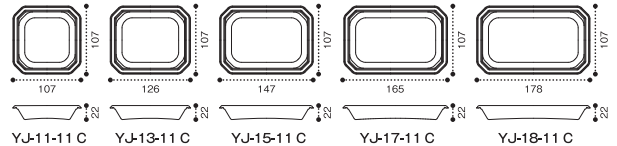

みいろオレンジ

さな青

はなのオレンジ

サンレタス

新中華

形状見本

浅

深

深

浅

深

深

大型タイプ追加で  
大きめ煮魚や  
大容量メニューにも!

Point | カテゴリーを問わず使いやすい

おすすめメニュー 和惣菜、魚惣菜、中華惣菜、練りサラダ

YJ-18-11 C 白

サイズ: 178×107×22 (パスタサラダ 約130g)

Point | 惣菜の照りを引き立て商品価値を格上げ!

おすすめメニュー 煮物、魚惣菜、玉子焼き

YJ-15-11 F らいらく金

サイズ: 147×107×30 (だし巻き玉子 約150g)

Point | 食材の色味を引き立て彩りとあたたかみを与える

おすすめメニュー 和惣菜、煮物

YJ-15-11 C みいろオレンジ

サイズ: 147×107×22 (ひじき 約100g)

柄見本

NEW 白

NEW らいらく金

NEW みいろオレンジ

さな青

はなのオレンジ

サンレタス