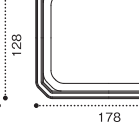

サイズ: 147×107×22 (ひじき 約100g)

柄見本

NEW 白

NEW らいらく金

NEW みいろオレンジ

さな青

はなのオレンジ

サンレタス

新中華

NEW 深型に追加

形状見本

YJ-11-11 C

YJ-13-11 C

YJ-15-11 C

YJ-17-11 C

YJ-18-11 C

YJ-18-13 C

YJ-18-15 C

YJ-19-14 F

NEW

浅

深

YJ-13-11 F

YJ-15-11 F

YJ-18-11 F

YJ-18-13 F

YJ-19-14 F

品名	サイズ	材質	袋入数	ケース入数	柄						備考	
					白	らいらく金	みいろオレンジ	さな青	はなのオレンジ	サンレタス		新中華
YJ-11-11 C	107×107×22	PSP	50	3,000	FGPU005		FLGX416	FLGX031	FLGX032	FLGX034	FLGX035	
YJ-13-11 C	126×107×22	PSP	50	3,000	FLGX467		FLGX466	FLGX051	FLGX052	FLGX054	FLGX449	
YJ-13-11 F	126×107×30	PSP	50	3,000	FLGX097	FLGX095	FLGX096	FLGX091	FLGX092	FLGX094	FLGX098	
YJ-15-11 C	147×107×22	PSP	50	3,000	FGPU010		FLGX118	FLGX111	FLGX112	FLGX114	FLGX509	
YJ-15-11 F	147×107×30	PSP	50	3,000	FLGX120	FLGX126	FLGX127	FLGX121	FLGX122	FLGX124	FLGX129	
YJ-17-11 C	165×107×22	PSP	50	2,400	FLGX148		FLGX147	FLGX141	FLGX142	FLGX144	FLGX145	
YJ-18-11 C	178×107×22	PSP	50	2,400	FLGX168		FLGX167	FLGX161	FLGX162	FLGX164	FLGX570	
YJ-18-11 F	178×107×30	PSP	50	2,400	FLGX170	FLGX176	FLGX177	FLGX171	FLGX172	FLGX174	FLGX179	
YJ-18-13 C	178×128×22	PSP	50	2,000	FLGX198		FLGX197	FLGX191	FLGX192	FLGX194	FLGX195	
YJ-18-13 F	178×128×30	PSP	50	2,000	FLGX200	FLGX205	FLGX206	FLGX201	FLGX202	FLGX204	FLGX208	
YJ-18-15 C	178×148×22	PSP	50	1,500	FLGX218		FLGX217	FLGX211	FLGX212	FLGX214	FLGX215	
YJ-19-14 F	195×138×30	PSP	50	1,500	FLGX802	FLGX801	FLGX811	FLGX813	FLGX814	FLGX800	FLGX812	