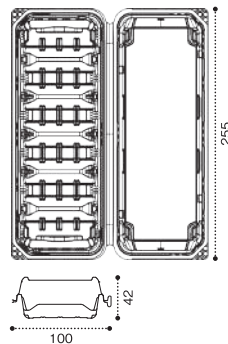

ワンタッチで蓋嵌め楽々!
作業性に特化した
巻き寿司容器

バイオ タッチパック巻 細 2

サイズ: 179×100×32
(ねぎトロ細巻き 約190g)

さらに...!

蓋外れ
しにくい!

Point

天面を押すだけで
簡単に蓋が嵌まる

※バイオマス素材の配合率は約3%です。

Point

ラベルの貼りやすさと段積み性能を両立

様々な長さのラベルに対応!

フラットで広々とした天面により
ラベルが貼りやすい!

中巻きにも!

バイオ タッチパック巻 細 2

サイズ: 179×100×32
(トロたく中巻き 約250g)

ラベルが
貼りやすい
傾斜付き

ラベルを貼っても
段積みが安定!

●形状見本

ガリ・醤油ポケット付き!
※細1Lのみ

細 1 L

細 1.5

細 2

細 2.5

細 3

6巻

8巻

10巻

12巻

品名	サイズ	材質	袋 入数	ケース 入数	クリアー防曇		備考
バイオ タッチパック巻 細 1 L	120×100×24/24	バイオPET	50	900	RSAP051		外嵌合蓋
バイオ タッチパック巻 細 1.5	141×100×24/24	バイオPET	50	600	RSAP101		外嵌合蓋
バイオ タッチパック巻 細 2	179×100×24/24	バイオPET	50	600	RSAP151		外嵌合蓋
バイオ タッチパック巻 細 2.5	217×100×24/24	バイオPET	50	400	RSAP201		外嵌合蓋
バイオ タッチパック巻 細 3	255×100×24/24	バイオPET	50	400	RSAP251		外嵌合蓋