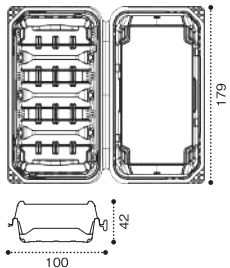

Point

ラベルの貼りやすさと段積み性能を両立

様々な長さのラベルに対応!

フラットで広々とした天面により
ラベルが貼りやすい!

中巻きにも!

バイオ タッチパック巻 細 2

サイズ: 179×100×32
(トロたく中巻き 約250g)

ラベルが
貼りやすい
傾斜付き

ラベルを貼っても
段積みが安定!

●形状見本

ガリ・醤油ポケット付き!
※細1Lのみ

細 1 L

細 1.5

細 2

細 2.5

細 3

細巻き

6巻

9巻

12巻

15巻

18巻

中巻き

4巻

6巻

8巻

10巻

12巻

品名	サイズ	材質	袋 入数	ケース 入数	クリアー防曇		備考
バイオ タッチパック巻 細 1 L	120×100×24/24	バイオPET	50	900	RSAP051		外嵌合蓋
バイオ タッチパック巻 細 1.5	141×100×24/24	バイオPET	50	600	RSAP101		外嵌合蓋
バイオ タッチパック巻 細 2	179×100×24/24	バイオPET	50	600	RSAP151		外嵌合蓋
バイオ タッチパック巻 細 2.5	217×100×24/24	バイオPET	50	400	RSAP201		外嵌合蓋
バイオ タッチパック巻 細 3	255×100×24/24	バイオPET	50	400	RSAP251		外嵌合蓋