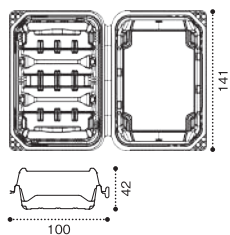

Point

ラベルの貼りやすさと段積み性能を両立

様々な長さのラベルに対応!

フラットで広々とした天面により
ラベルが貼りやすい!

中巻きにも!

バイオ タッチパック巻 細 2

サイズ: 179×100×32
(トロたく中巻き 約250g)

ラベルが
貼りやすい
傾斜付き

ラベルを貼っても
段積みが安定!

●形状見本

ガリ・醤油ポケット付き!
※細1Lのみ

細 1 L

細 1.5

細 2

細 2.5

細 3

細巻き

6巻

9巻

12巻

15巻

18巻

中巻き

4巻

6巻

8巻

10巻

12巻

品名	サイズ	材質	袋 入数	ケース 入数	クリアー防曇		備考
バイオ タッチパック巻 細 1 L	120×100×24/24	バイオPET	50	900	RSAP051		外嵌合蓋
バイオ タッチパック巻 細 1.5	141×100×24/24	バイオPET	50	600	RSAP101		外嵌合蓋
バイオ タッチパック巻 細 2	179×100×24/24	バイオPET	50	600	RSAP151		外嵌合蓋
バイオ タッチパック巻 細 2.5	217×100×24/24	バイオPET	50	400	RSAP201		外嵌合蓋
バイオ タッチパック巻 細 3	255×100×24/24	バイオPET	50	400	RSAP251		外嵌合蓋