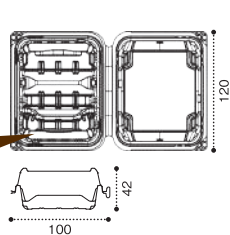

ワンタッチで蓋嵌め楽々!
作業性に特化した
巻き寿司容器

バイオ タッチパック巻 細 2

サイズ: 179×100×32
(ねぎトロ細巻き 約190g)

さらに...!

蓋外れ
しにくい!

Point

天面を押すだけで
簡単に蓋が嵌まる

※バイオマス素材の配合率は約3%です。

Point

ラベルの貼りやすさと段積み性能を両立

様々な長さのラベルに対応!

フラットで広々とした天面により
ラベルが貼りやすい!

中巻きにも!

バイオ タッチパック巻 細 2

サイズ: 179×100×32
(トロたく中巻き 約250g)

ラベルが
貼りやすい
傾斜付き

ラベルを貼っても
段積みが安定!

●形状見本

ガリ・醤油ポケット付き!
※細1Lのみ

細 1 L

細 1.5

細 2

細 2.5

細 3