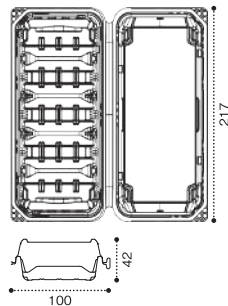

ワンタッチで蓋嵌め楽々!
作業性に特化した
巻き寿司容器

バイオ タッチパック巻 細 2

サイズ: 179×100×32
(ねぎトロ細巻き 約190g)

さらに...!

蓋外れ
しにくい!

Point

天面を押すだけで
簡単に蓋が嵌まる

※バイオマス素材の配合率は約3%です。

Point

ラベルの貼りやすさと段積み性能を両立

様々な長さのラベルに対応!

フラットで広々とした天面により
ラベルが貼りやすい!

中巻きにも!

バイオ タッチパック巻 細 2

サイズ: 179×100×32
(トロたく中巻き 約250g)

ラベルが
貼りやすい
傾斜付き

ラベルを貼っても
段積みが安定!

●形状見本

ガリ・醤油ポケット付き!
※細1Lのみ

細 1 L

細 1.5

細 2

細 2.5

細 3

6巻

8巻

10巻

12巻

品名	サイズ	材質	袋 入数	ケース 入数	クリアー防曇		備考
バイオ タッチパック巻 細 1 L	120×100×24/24	バイオPET	50	900	RSAP051		外嵌合蓋
バイオ タッチパック巻 細 1.5	141×100×24/24	バイオPET	50	600	RSAP101		外嵌合蓋
バイオ タッチパック巻 細 2	179×100×24/24	バイオPET	50	600	RSAP151		外嵌合蓋
バイオ タッチパック巻 細 2.5	217×100×24/24	バイオPET	50	400	RSAP201		外嵌合蓋
バイオ タッチパック巻 細 3	255×100×24/24	バイオPET	50	400	RSAP251		外嵌合蓋