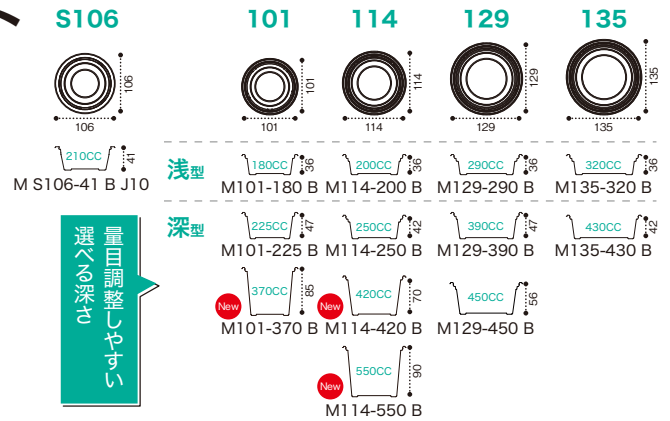

フルーツゼリー、混ぜ麺などに 食べる直前に仕上げるメニューに最適。

Point

※114-250 B、114-420 B、114-550 Bのみ こだわりを伝えるマルチプリント

- 貼り忘れなし!
- 位置もピッタリ!
- ラベル貼り人件費 シール資材費 **0円!**

●プリントサービス基本情報

	オフセット 曲面
最大色数	5色
印刷ロット	3万個~
納期	正式受注後、約30日

●形状見本

品名	サイズ	容量	首下容量	材質	袋入数	ケース入数	印刷仕様		備考
							クリアー	クリアー防曇	
バイオ デリカップ M S106-41 B J10	106パイ×41	210	180	バイオPET	50	2,000	PBDM452		トップシール対応
バイオ デリカップ M S106-TC J10	106パイ×8	-	-	バイオPET	50	2,000		PBDM467	内嵌合蓋
バイオ デリカップ M101-180 B	101パイ×36	180	135	バイオPET	50	2,000		PBDM101	
バイオ デリカップ M101-225 B	101パイ×47	225	180	バイオPET	50	2,000		PBDM106	
NEW バイオ デリカップ M101-370 B	101パイ×85	370	320	バイオPET	50	1,000		PBDM121	
NEW バイオ デリカップ M101 中皿	88パイ×25	-	-	バイオPET	100	3,000		PBDM136	
バイオ デリカップ M101-TC	101パイ×11	-	-	バイオPET	50	2,000		PBDM141	内嵌合蓋
バイオカップ 101パイ TCL 1P50	101パイ×7	-	-	バイオPET	50	2,500		PBPM117	ロースタック・外嵌合蓋
バイオカップ 101パイ FSL 1P50	101パイ×20	-	-	バイオPET	50	2,500		PBPM119	ロースタック・外嵌合蓋
バイオカップ 101パイ OC 2 1P50	101パイ×31	-	-	バイオPET	50	2,500		PBPM121	外嵌合蓋
バイオカップ 101パイ FCカイ 1P50	101パイ×10	-	-	バイオPET	50	2,500		PBPM124	外嵌合蓋
バイオ デリカップ M114-200 B	114パイ×36	200	170	バイオPET	50	1,800		PBDM201	
バイオ デリカップ M114-250 B	114パイ×42	250	190	バイオPET	50	1,800		PBDM206	
NEW バイオ デリカップ M114-420 B	114パイ×70	420	360	バイオPET	50	900		PBDM216	
NEW バイオ デリカップ M114-550 B	114パイ×90	550	480	バイオPET	50	900		PBDM226	
NEW バイオ デリカップ M114 中皿	110パイ×23	-	-	バイオPET	100	1,800		PBDM236	
バイオ デリカップ M114-TC	114パイ×11	-	-	バイオPET	50	1,800		PBDM241	内嵌合蓋
NEW バイオ デリカップ M114-OCS	114パイ×35	-	-	バイオPET	50	1,800		PBDM244	外嵌合蓋
バイオ デリカップ M129-290 B	129パイ×36	290	220	バイオPET	50	1,200		PBDM301	
バイオ デリカップ M129-390 B	129パイ×47	390	320	バイオPET	50	1,200		PBDM306	
バイオ デリカップ M129-450 B	129パイ×56	450	375	バイオPET	50	1,200		PBDM311	
バイオ デリカップ M129-TC	129パイ×11	-	-	バイオPET	50	1,200		PBDM341	内嵌合蓋
バイオ デリカップ M135-320 B	135パイ×36	320	250	バイオPET	50	1,200		PBDM351	
バイオ デリカップ M135-430 B	135パイ×42	430	320	バイオPET	50	1,200		PBDM356	
バイオ デリカップ M135-TC	135パイ×11	-	-	バイオPET	50	1,200		PBDM391	内嵌合蓋