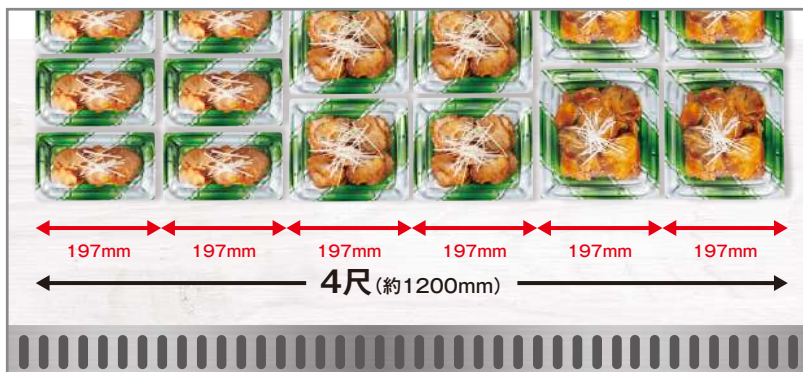

※新型の蓋はレンジ非対応です。

精肉売場に
ぴったりな
200mm幅
サイズ拡充!

バイオデリカ 優枠 20-22 B 黒

サイズ: 197×215×17
フタ: バイオカップ 優枠 20-22 OC
(チャーシューメンマ2人前 約270g)

バイオデリカ 優枠 20-11 B K-ルネ緑

サイズ: 197×114×17
フタ: バイオカップ 優枠 20-11 OC
(親鳥炭火焼き 約180g)

バイオデリカ 優枠 20-17 B K-ルネ緑

サイズ: 197×170×17
フタ: バイオカップ 優枠 20-17 OC
(豚バラネギチャーシュー 約220g)

※バイオマス素材の配合率は約3%です。

Point

精肉売場で定番の4尺棚に効率良く並ぶ 200mm幅サイズ拡充

精肉売場で定番の
4尺棚にぴったり6列収まる!
200mm幅サイズが3型登場!

Point

スマート嵌合で作業時間を低減

スマート嵌合®

バックヤードのお悩みに

蓋が外れにくく作業効率UP

売場のお悩みに

結露漏れしにくく売場がキレイ

盛付けのお悩みに

噛みこみにくく盛付けやすい

軽食メニューにも!

■ 柄見本