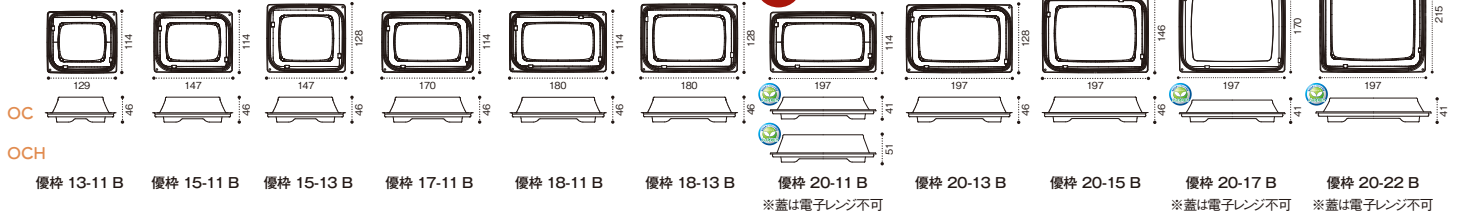

品名	サイズ	材質	袋入数	ケース入数	柄見本							クリアー防曇	備考
					黒	K-とうび赤	K-ますみ銀	K-ルネ緑	K-あらし金	K-きらび赤	K-ルネ青		
バイオデリカ 優枠 13-11 B	129×114×17	バイオPPF	50	1,200	RHBU101	RHBU102	RHBU103	RHBU104	RHBU105		RHBU107		
バイオデリカ 優枠 13-11 OC	129×114×36	OPS	50	1,200								RHBU140	スマート嵌合蓋
バイオデリカ 優枠 15-11 B	147×114×17	バイオPPF	50	1,200	RHBU301	RHBU302	RHBU303	RHBU304			RHBU307		
バイオデリカ 優枠 15-11 OC	147×114×36	OPS	50	1,200								RHBU340	スマート嵌合蓋
バイオデリカ 優枠 15-13 B	147×128×17	バイオPPF	50	1,000	RHBU351	RHBU352	RHBU353	RHBU354	RHBU355	RHBU356	RHBU357		
バイオデリカ 優枠 15-13 OC	147×128×36	OPS	50	1,000								RHBU390	スマート嵌合蓋
バイオデリカ 優枠 17-11 B	170×114×17	バイオPPF	50	1,000	RHBU401	RHBU402	RHBU403	RHBU404			RHBU407		
バイオデリカ 優枠 17-11 OC	170×114×36	OPS	50	1,000								RHBU440	スマート嵌合蓋
バイオデリカ 優枠 18-11 B	180×114×17	バイオPPF	50	800	RHBU501	RHBU502	RHBU503	RHBU504			RHBU507		
バイオデリカ 優枠 18-11 OC	180×114×36	OPS	50	800								RHBU540	スマート嵌合蓋
バイオデリカ 優枠 18-13 B	180×128×17	バイオPPF	50	800	RHBU551	RHBU552	RHBU553	RHBU554			RHBU557		
バイオデリカ 優枠 18-13 OC	180×128×36	OPS	50	800								RHBU590	スマート嵌合蓋
NEW バイオデリカ 優枠 20-11 B	197×114×17	バイオPPF	50	800	RHBU601	RHBU602	RHBU603	RHBU604			RHBU607		
NEW バイオカップ 優枠 20-11 OC	197×114×31	バイオPET	50	800								PABH349	スマート嵌合蓋
NEW バイオカップ 優枠 20-11 OCH	197×114×41	バイオPET	50	800								PABH350	スマート嵌合蓋
バイオデリカ 優枠 20-13 B	197×128×17	バイオPPF	50	600	RHBU651	RHBU652	RHBU653	RHBU654			RHBU657		
バイオデリカ 優枠 20-13 OC	197×128×36	OPS	50	600								RHBU690	スマート嵌合蓋
バイオデリカ 優枠 20-15 B	197×146×17	バイオPPF	50	600	RHBU701	RHBU702	RHBU703	RHBU704			RHBU707		
バイオデリカ 優枠 20-15 OC	197×146×36	OPS	50	600								RHBU740	スマート嵌合蓋
NEW バイオデリカ 優枠 20-17 B	197×170×17	バイオPPF	50	600	RHBU741	RHBU742	RHBU743	RHBU744			RHBU747		
NEW バイオカップ 優枠 20-17 OC	197×170×31	バイオPET	50	600								PABH449	スマート嵌合蓋
NEW バイオデリカ 優枠 20-22 B	197×215×17	バイオPPF	50	400	RHBU771	RHBU772	RHBU773	RHBU774			RHBU777		
NEW バイオカップ 優枠 20-22 OC	197×215×31	バイオPET	50	400								PABH489	スマート嵌合蓋