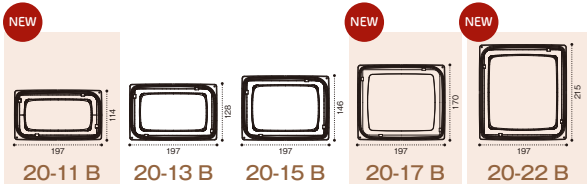

※新型の蓋はレンジ非対応です。

精肉売場に
ぴったりな
200mm幅
サイズ拡充!

バイオデリカ 優枠 20-22 B 黒

サイズ: 197×215×17
フタ: バイオカップ 優枠 20-22 OC
(チャーシューメンマ2人前 約270g)

バイオデリカ 優枠 20-11 B K-ルネ緑

サイズ: 197×114×17
フタ: バイオカップ 優枠 20-11 OC
(親鳥炭火焼き 約180g)

バイオデリカ 優枠 20-17 B K-ルネ緑

サイズ: 197×170×17
フタ: バイオカップ 優枠 20-17 OC
(豚バラネギチャーシュー 約220g)

※バイオマス素材の配合率は約3%です。

Point

精肉売場で定番の4尺棚に効率良く並ぶ 200mm幅サイズ拡充

精肉売場で定番の
4尺棚にぴったり6列収まる!
200mm幅サイズが3型登場!

Point

スマート嵌合で作業時間を低減

スマート嵌合®