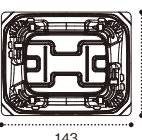

11-11

優越 11-11 B

13-11

優越 13-11 B

15-11

優越 15-11 B

16-11

優越 16-11 B

17-11

優越 17-11 B

18-11

優越 18-11 B

18-13

優越 18-13 B

品名	サイズ	材質	袋 入数	ケース 入数	色柄											備考
					クリアー	黒	ペロアレッド	ペロアグリーン	ペロアブルー	はくが金	ゆかし赤	りょうみ青	クリアー 防曇			
バイオ 優越 11-11 B	114×114×21	バイオPET	50	1,600	PBDR010	PBDR011	PBDR014	PBDR015	PBDR016	PBDR017	PBDR018	PBDR019				
バイオ 優越 11-11-OC	114×114×25	バイオPET	50	1,600									PBDR048	内外嵌合蓋		
バイオ 優越 11-11-OCH	114×114×34	バイオPET	50	1,600									PBDR049	内外嵌合蓋		
バイオ 優越 13-11 B	129×114×21	バイオPET	50	1,600	PBDR090	PBDR091	PBDR094	PBDR095	PBDR096	PBDR097	PBDR098	PBDR099				
バイオ 優越 13-11-OC	129×114×25	バイオPET	50	1,600									PBDR128	内外嵌合蓋		
バイオ 優越 13-11-OCH	129×114×34	バイオPET	50	1,600									PBDR129	内外嵌合蓋		
バイオ 優越 15-11 B	143×114×21	バイオPET	50	1,500	PBDR210	PBDR211	PBDR214	PBDR215	PBDR216	PBDR217	PBDR218	PBDR219				
バイオ 優越 15-11-OC	143×114×25	バイオPET	50	1,500									PBDR248	内外嵌合蓋		
バイオ 優越 15-11-OCH	143×114×34	バイオPET	50	1,500									PBDR249	内外嵌合蓋		
バイオ 優越 16-11 B	155×114×21	バイオPET	50	1,200	PBDR290	PBDR291	PBDR294	PBDR295	PBDR296	PBDR297	PBDR298	PBDR299				
バイオ 優越 16-11-OC	155×114×25	バイオPET	50	1,200									PBDR328	内外嵌合蓋		
バイオ 優越 16-11-OCH	155×114×34	バイオPET	50	1,200									PBDR329	内外嵌合蓋		
バイオ 優越 17-11 B	165×114×21	バイオPET	50	1,200	PBDR330	PBDR331	PBDR334	PBDR335	PBDR336	PBDR337	PBDR338	PBDR339				
バイオ 優越 17-11-OC	165×114×25	バイオPET	50	1,200									PBDR368	内外嵌合蓋		
バイオ 優越 17-11-OCH	165×114×34	バイオPET	50	1,200									PBDR369	内外嵌合蓋		
バイオ 優越 18-11 B	175×114×21	バイオPET	50	1,200	PBDR410	PBDR411	PBDR414	PBDR415	PBDR416	PBDR417	PBDR418	PBDR419				
バイオ 優越 18-11-OC	175×114×25	バイオPET	50	1,200									PBDR448	内外嵌合蓋		
バイオ 優越 18-11-OCH	175×114×34	バイオPET	50	1,200									PBDR449	内外嵌合蓋		
バイオ 優越 18-13 B	175×128×21	バイオPET	50	900	PBDR450	PBDR451	PBDR454	PBDR455	PBDR456	PBDR457	PBDR458	PBDR459				
バイオ 優越 18-13-OC	175×128×25	バイオPET	50	900									PBDR488	内外嵌合蓋		
バイオ 優越 18-13-OCH	175×128×34	バイオPET	50	900									PBDR489	内外嵌合蓋		