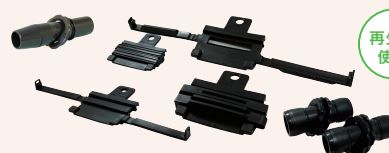

散水用ワンタッチ継手

● 東栄管機株式会社

ワンタッチで散水チューブを繋げたり止水したりすることができる便利な継手です。再生材使用の環境に配慮した製品です。

再生材使用

水口ゲート調整閥

再生材使用

● 東栄管機株式会社

水量調整板を上下に動かすことで簡単に水位の調整ができます。材質は塩ビで耐食・耐薬品性に優れており、塩ビ管との接続も容易です。再生材使用の環境に配慮した製品です。

POINT

水田用
給排水口に
最適!