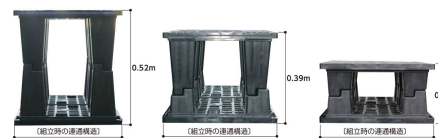

## リスレインスタジアムII (プラスチック製雨水貯留浸透槽)

再生材使用

地下に埋設し雨水の流出を抑制しながら地表面を有効利用できます。

● リス興業株式会社

組立イメージ

製品仕様

施行中

ビニールハウス地下