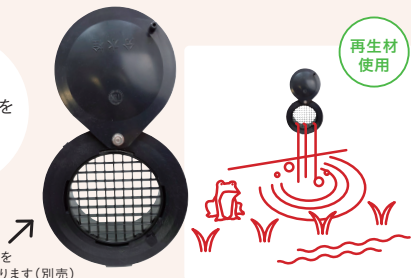

## 分水栓

● 東栄管機株式会社

蓋を回転させる事で簡単に取水量を調整できます。材質は塩ビで耐食・耐薬品性に優れており、塩ビ管との接続も容易です。再生材使用の環境に配慮した製品です。

**POINT**

簡単に取水量を調整できる!

再生材使用

※ジャンボトン入を  
防ぐフィルターもあります(別売)