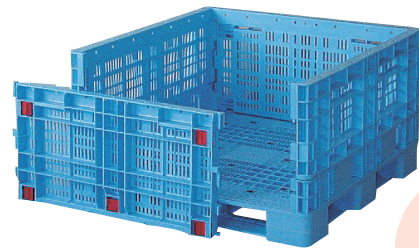

### パレットBOX

折りたたみができ、空箱時の輸送効率が上がります。

● 岐阜プラスチック工業株式会社

BJB-M・1111X65(折りたたみ)

サイズ 1100×1100×H650mm

折りたたみ時 1100×1100×H297mm

**POINT**  
折りたたみ時の  
減容率43%

### リステナー ● 岐阜プラスチック工業株式会社

内容物に傷や跡が残りにくいメッシュ形状は通気性も抜群です。野菜、根菜類の収穫・保管・運搬に最適です。

MB-20B

サイズ 522×363×H309mm