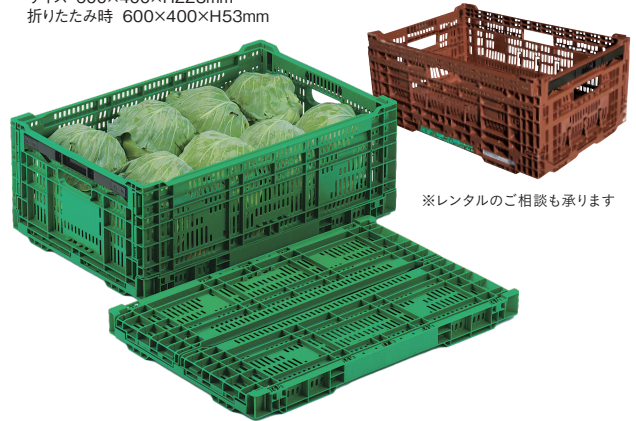

RS-MM44S

サイズ 600×400×H228mm
折りたたみ時 600×400×H53mm

※レンタルのご相談も承ります