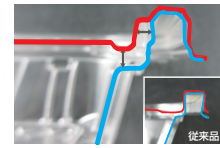

### 噛み込み軽減

底面の特殊リブで水分を  
含んだネギが張り付きにくい

※カットネギを24時間  
冷蔵庫に保存し、  
お皿に出した時の  
ネギの付着数を比較