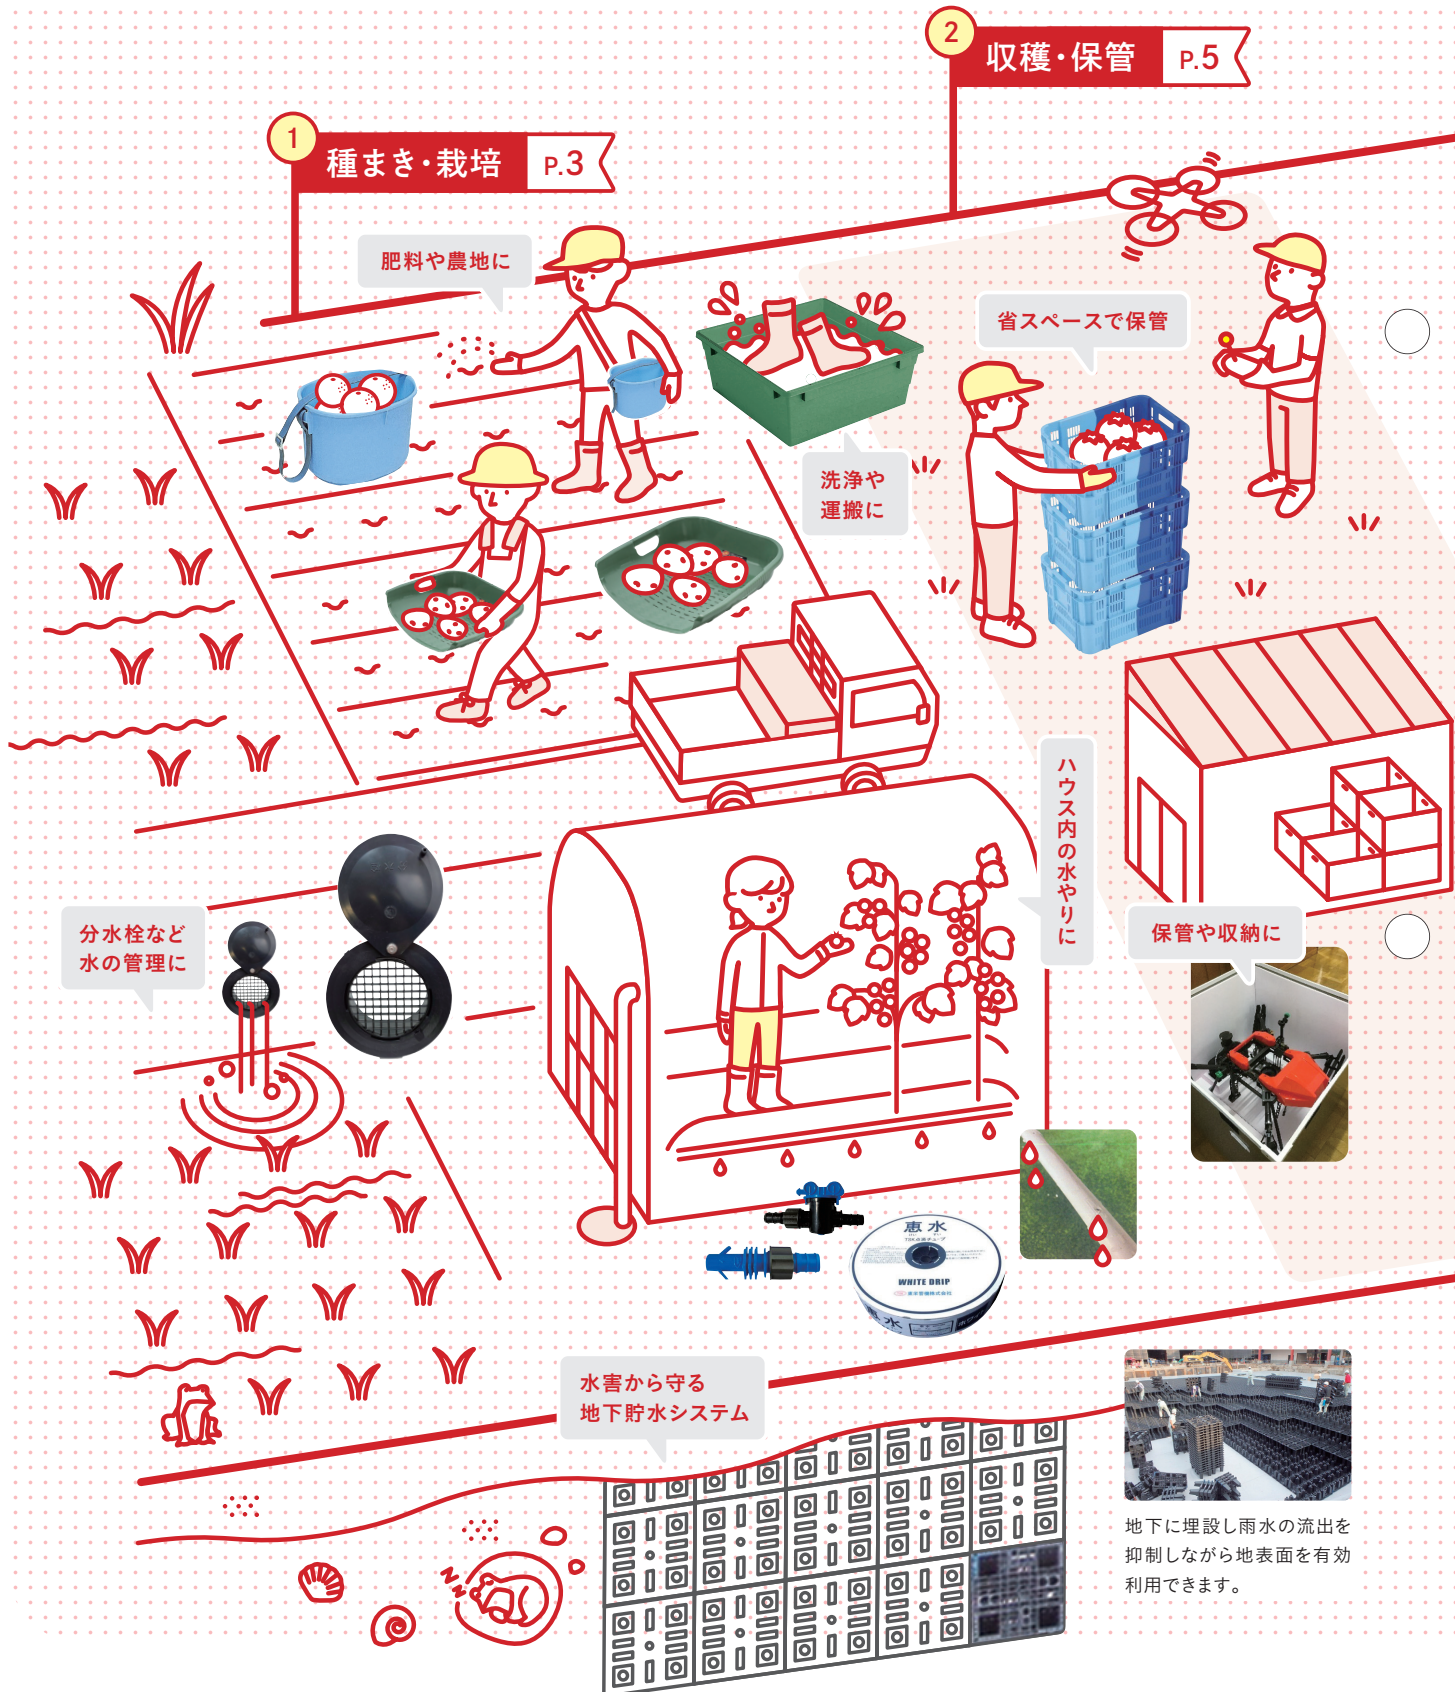

産地から食卓までフルサポート

育てる、つくる、届ける、受け取る。

リスグループは産地から食卓までつながる流れのどこでも、さまざまな工夫でみなさまをサポートします。