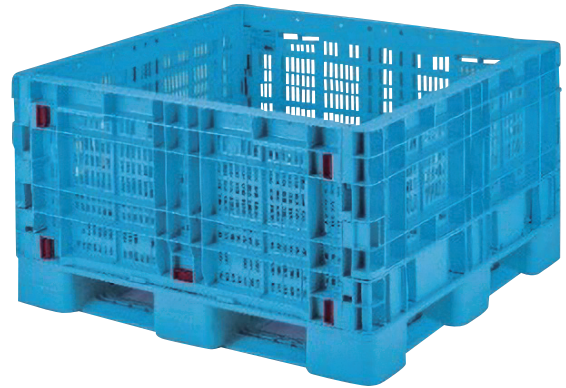

### パレットBOX

折りたたみができ、空箱時の輸送効率が上がります。

● 岐阜プラスチック工業株式会社

BJB-M・1111X65(折りたたみ)

サイズ 1100×1100×H650mm

折りたたみ時 1100×1100×H297mm

**POINT**  
折りたたみ時の  
減容率43%