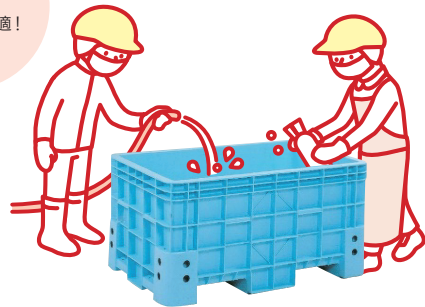

#### POINT

農産物の  
水洗いに最適!

オプションパーツ例 ▶

排水口

キャスター

吊りフック

回転  
フォーク  
金具